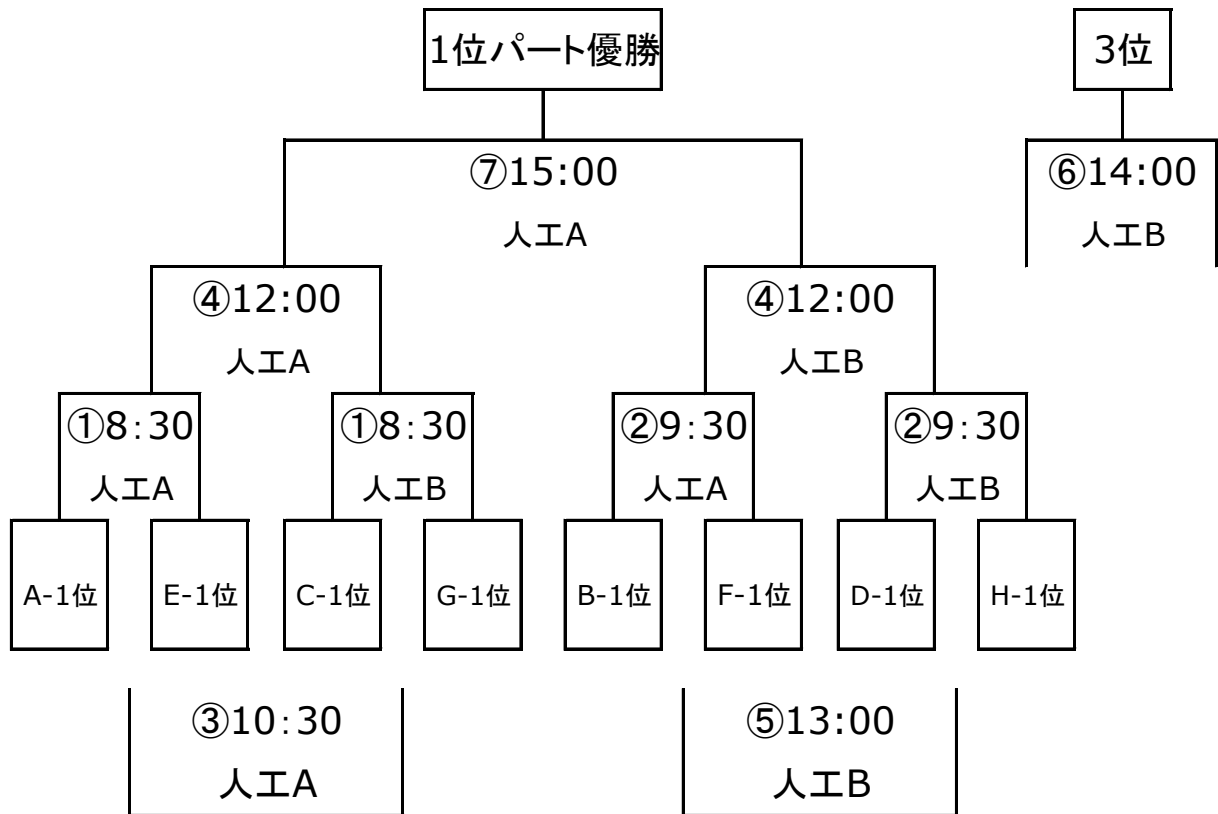

# 中学生大会1位パート決勝トーナメント表

丸山自然公園グラウンド 人工芝A・B

(25分ハーフ)

コート	試合順	開始時間	対 戦	審判
人工A	①	8:30	A-1位 ~ E-1位	B-1位
人工B	①	8:30	C-1位 ~ G-1位	D-1位
人工A	②	9:30	B-1位 ~ F-1位	A-1位
人工B	②	9:30	D-1位 ~ H-1位	C-1位
人工A	③	10:30	人工A①の負 ~ 人工B①の負	人工A②の負
人工A	④	12:00	人工A①の勝 ~ 人工B①の勝	人工A③の負
人工B	④	12:00	人工A②の勝 ~ 人工B②の勝	人工A③の勝
人工B	⑤	13:00	人工A②の負 ~ 人工B②の負	人工B④の勝
人工B	⑥	14:00	人工A④の負 ~ 人工B④の負	人工B⑤の負
人工A	⑦	15:00	人工A④の勝 ~ 人工B④の勝	本部