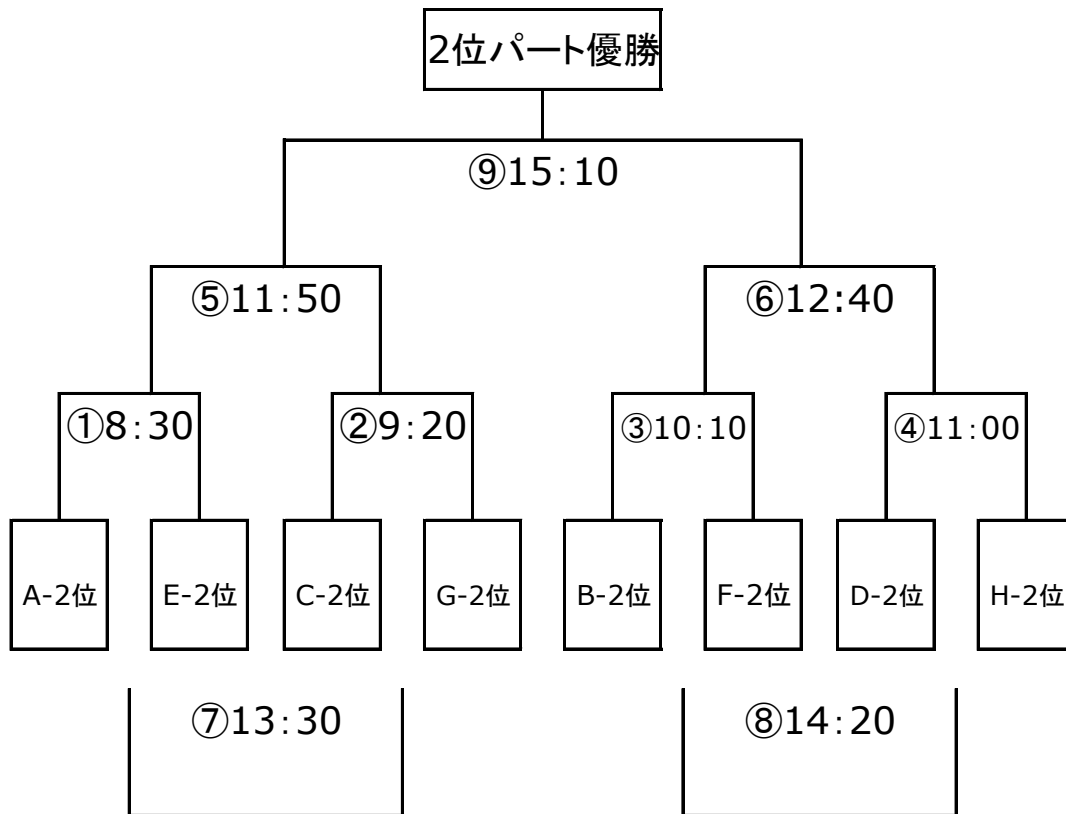

中学生大会2位パート決勝トーナメント表

樋脇総合グラウンドor樋脇中グラウンドor入来総合グラウンド (20分ハーフ)

試合順	開始時間	対 戦	審判
①	8:30	A-2位 ~ E-2位	B-2位
②	9:20	C-2位 ~ G-2位	D-2位
③	10:10	B-2位 ~ F-2位	A-2位
④	11:00	D-2位 ~ H-2位	C-2位
⑤	11:50	①の勝 ~ ②の勝	F-2位
⑥	12:40	③の勝 ~ ④の勝	E-2位
⑦	13:30	①の負 ~ ②の負	H-2位
⑧	14:20	③の負 ~ ④の負	G-2位
⑨	15:10	⑤の勝 ~ ⑥の勝	⑧の負