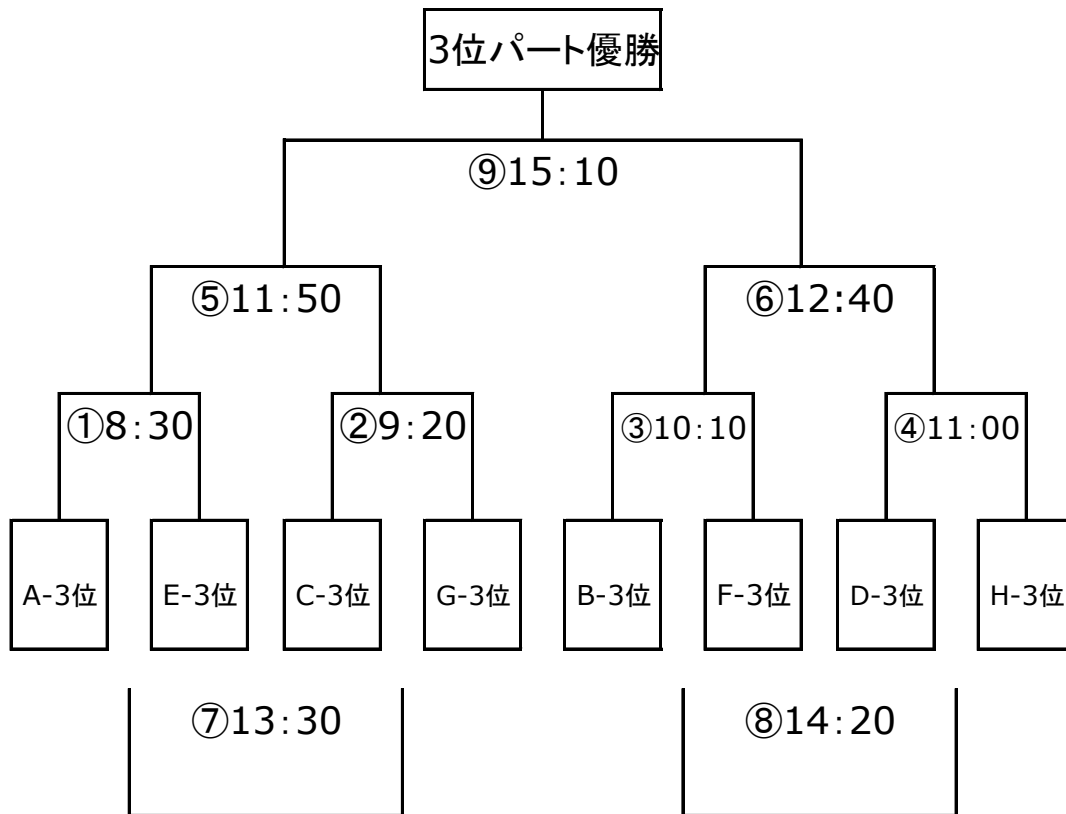

中学生大会3位パート決勝トーナメント表

樋脇総合グラウンドor樋脇中グラウンドor入来総合グラウンド (20分ハーフ)

試合順	開始時間	対 戦	審判
①	8:30	A-3位 ~ E-3位	B-3位
②	9:20	C-3位 ~ G-3位	D-3位
③	10:10	B-3位 ~ F-3位	A-3位
④	11:00	D-3位 ~ H-3位	C-3位
⑤	11:50	①の勝 ~ ②の勝	F-3位
⑥	12:40	③の勝 ~ ④の勝	E-3位
⑦	13:30	①の負 ~ ②の負	H-3位
⑧	14:20	③の負 ~ ④の負	G-3位
⑨	15:10	⑤の勝 ~ ⑥の勝	⑧の負