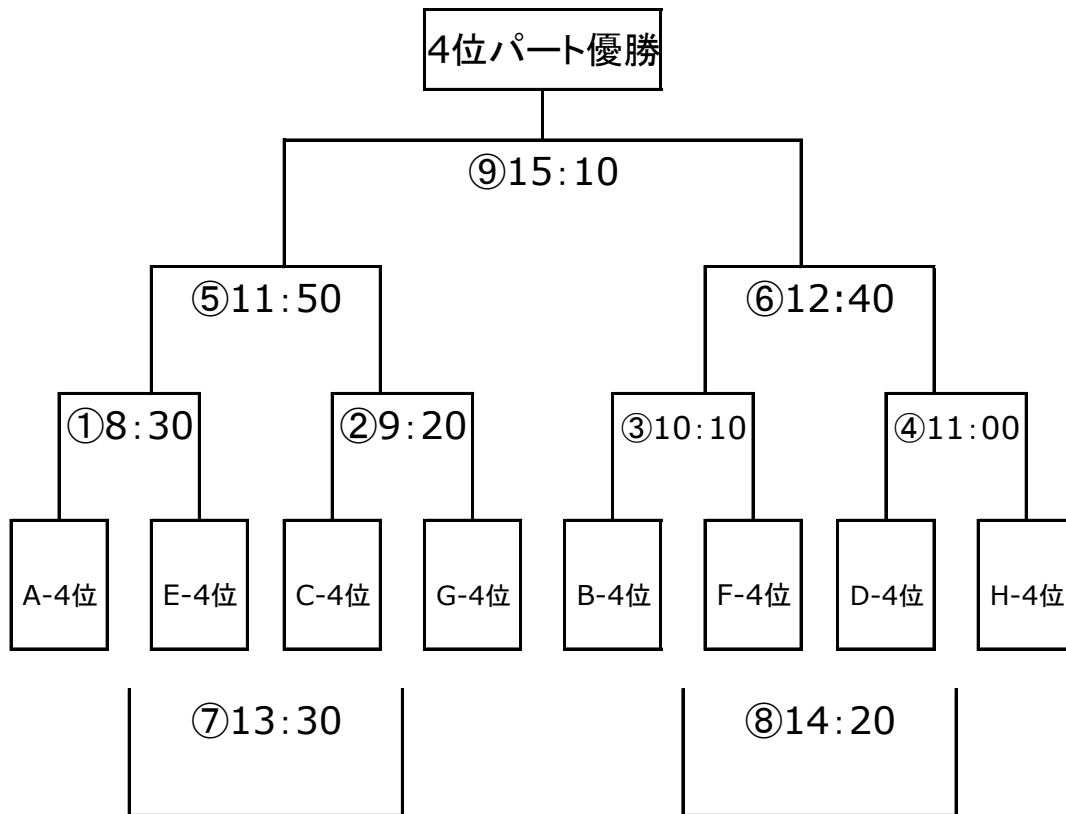

中学生大会4位パート決勝トーナメント表

樋脇総合グラウンドor樋脇中グラウンドor入来総合グラウンド (20分ハーフ)

試合順	開始時間	対 戦	審判
①	8:30	A-4位 ~ E-4位	B-4位
②	9:20	C-4位 ~ G-4位	D-4位
③	10:10	B-4位 ~ F-4位	A-4位
④	11:00	D-4位 ~ H-4位	C-4位
⑤	11:50	①の勝 ~ ②の勝	F-4位
⑥	12:40	③の勝 ~ ④の勝	E-4位
⑦	13:30	①の負 ~ ②の負	H-4位
⑧	14:20	③の負 ~ ④の負	G-4位
⑨	15:10	⑤の勝 ~ ⑥の勝	⑧の負