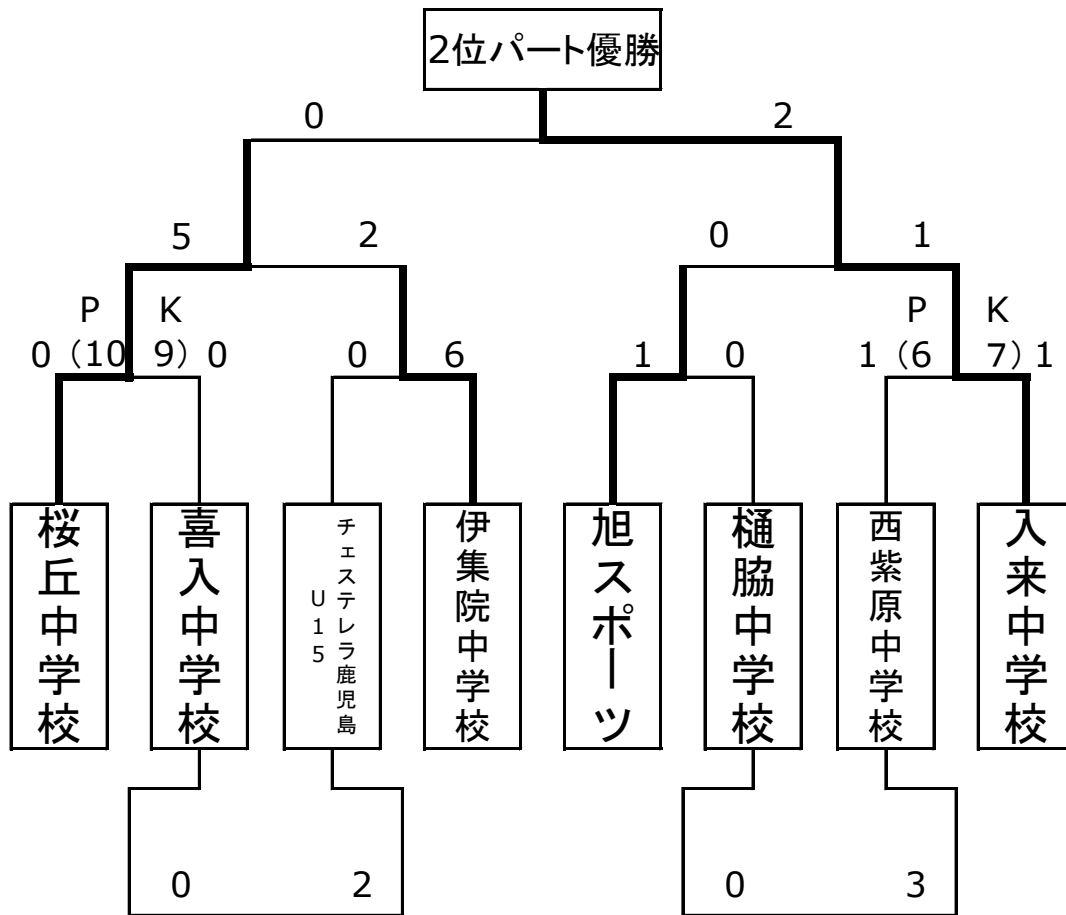

中学生大会2位パート決勝トーナメント表

樋脇中グラウンド

(20分ハーフ)

試合順	開始時間	対 戦	審判
①	8:30	桜丘中学校 ~ 喜入中学校	旭スポーツ
②	9:20	チェステレラ鹿児島U15 ~ 伊集院中学校	西紫原中学校
③	10:10	旭スポーツ ~ 樋脇中学校	桜丘中学校
④	11:00	西紫原中学校 ~ 入来中学校	チェステレラ鹿児島U15
⑤	11:50	①の勝 ~ ②の勝	樋脇中学校
⑥	12:40	③の勝 ~ ④の勝	喜入中学校
⑦	13:30	①の負 ~ ②の負	入来中学校
⑧	14:20	③の負 ~ ④の負	伊集院中学校
⑨	15:10	⑤の勝 ~ ⑥の勝	⑧の負