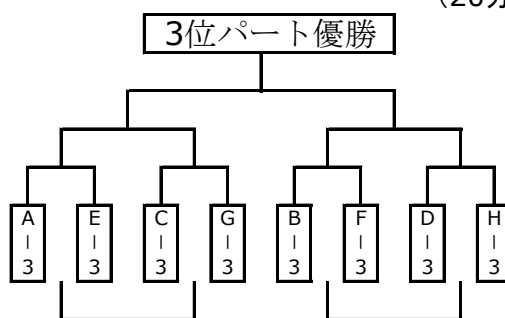

7月27日 (土) (25分ハーフ)

(丸山人工A)

(丸山人工B)

樋脇中学校

樋脇総合

7月28日 (日)

1位Tournament (丸山人工A・B) (25分ハーフ)

2位Tournament (樋脇中or樋脇総合or入来総合) (20分ハーフ)

3位Tournament (樋脇中or樋脇総合or入来総合) (20分ハーフ)

4位Tournament (樋脇中or樋脇総合or入来総合) (20分ハーフ)