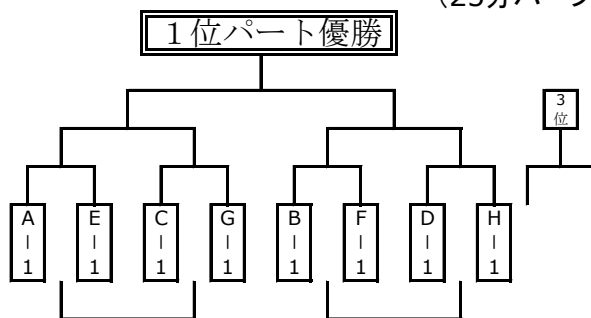

7月27日 (土) (25分ハーフ)

(丸山人工A)

(丸山人工B)

樋脇中学校

樋脇総合

7月28日 (日)

1位Tournament (丸山人工A・B) (25分ハーフ)

2位Tournament (樋脇中or樋脇総合or入来総合) (20分ハーフ)

3位Tournament (樋脇中or樋脇総合or入来総合) (20分ハーフ)

4位Tournament (樋脇中or樋脇総合or入来総合) (20分ハーフ)