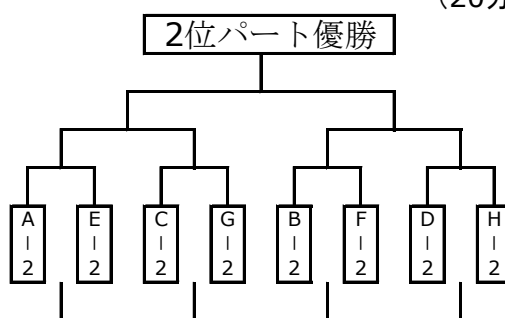

7月27日 (土) (25分ハーフ)

(丸山人工A)

(丸山人工B)

樋脇中学校

樋脇総合

7月28日 (日)

1位Tournament (丸山人工A・B) (25分ハーフ)

2位Tournament (樋脇中or樋脇総合or入来総合) (20分ハーフ)

3位Tournament (樋脇中or樋脇総合or入来総合) (20分ハーフ)

4位Tournament (樋脇中or樋脇総合or入来総合) (20分ハーフ)