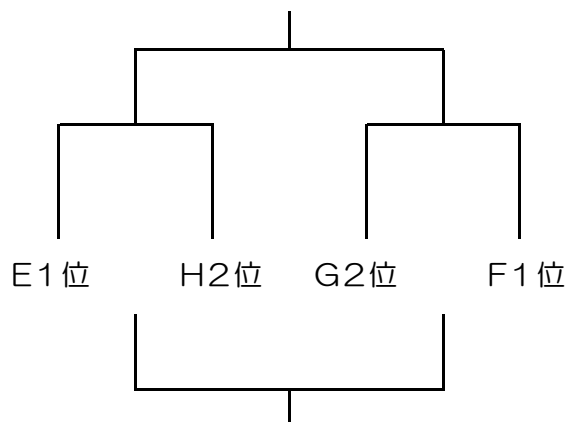

グラウンド 候補
丸山自然公園人工芝
ビーラインフットボールセンター始良
かぐや姫