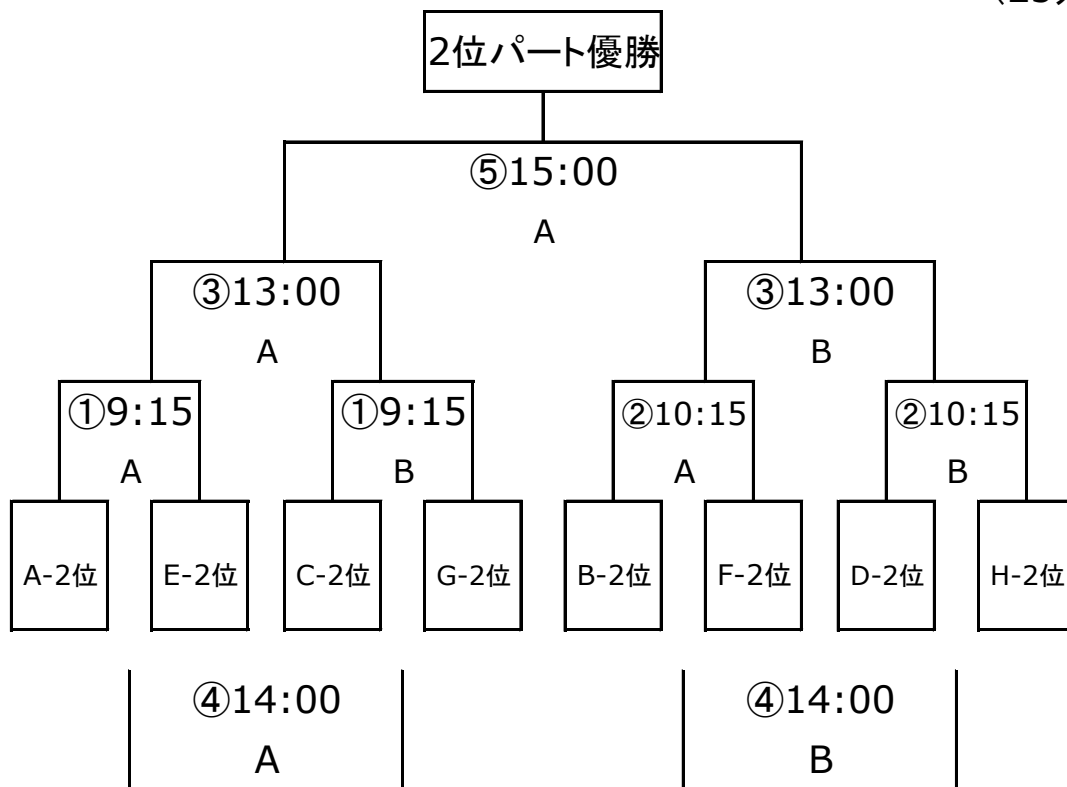

# 中学生大会2位パート決勝トーナメント表

かぐや姫グラウンド A（北側）・B（中央）

(25分ハーフ)

Aコート(北側)			
試合順	開始時間	対 戦	審判
①	9:15	A-2位 ~ E-2位	B-2位
②	10:15	B-2位 ~ F-2位	A①の勝
③	13:00	A①の勝 ~ B①の勝	A①の負
④	14:00	A①の負 ~ B①の負	相互
⑤	15:00	A③の勝 ~ B③の勝	B②の負

Bコート(中央)			
試合順	開始時間	対 戦	審判
①	9:15	C-2位 ~ G-2位	F-2位
②	10:15	D-2位 ~ H-2位	B①の勝
③	13:00	A②の勝 ~ B②の勝	B①の負
④	14:00	A②の負 ~ B②の負	相互